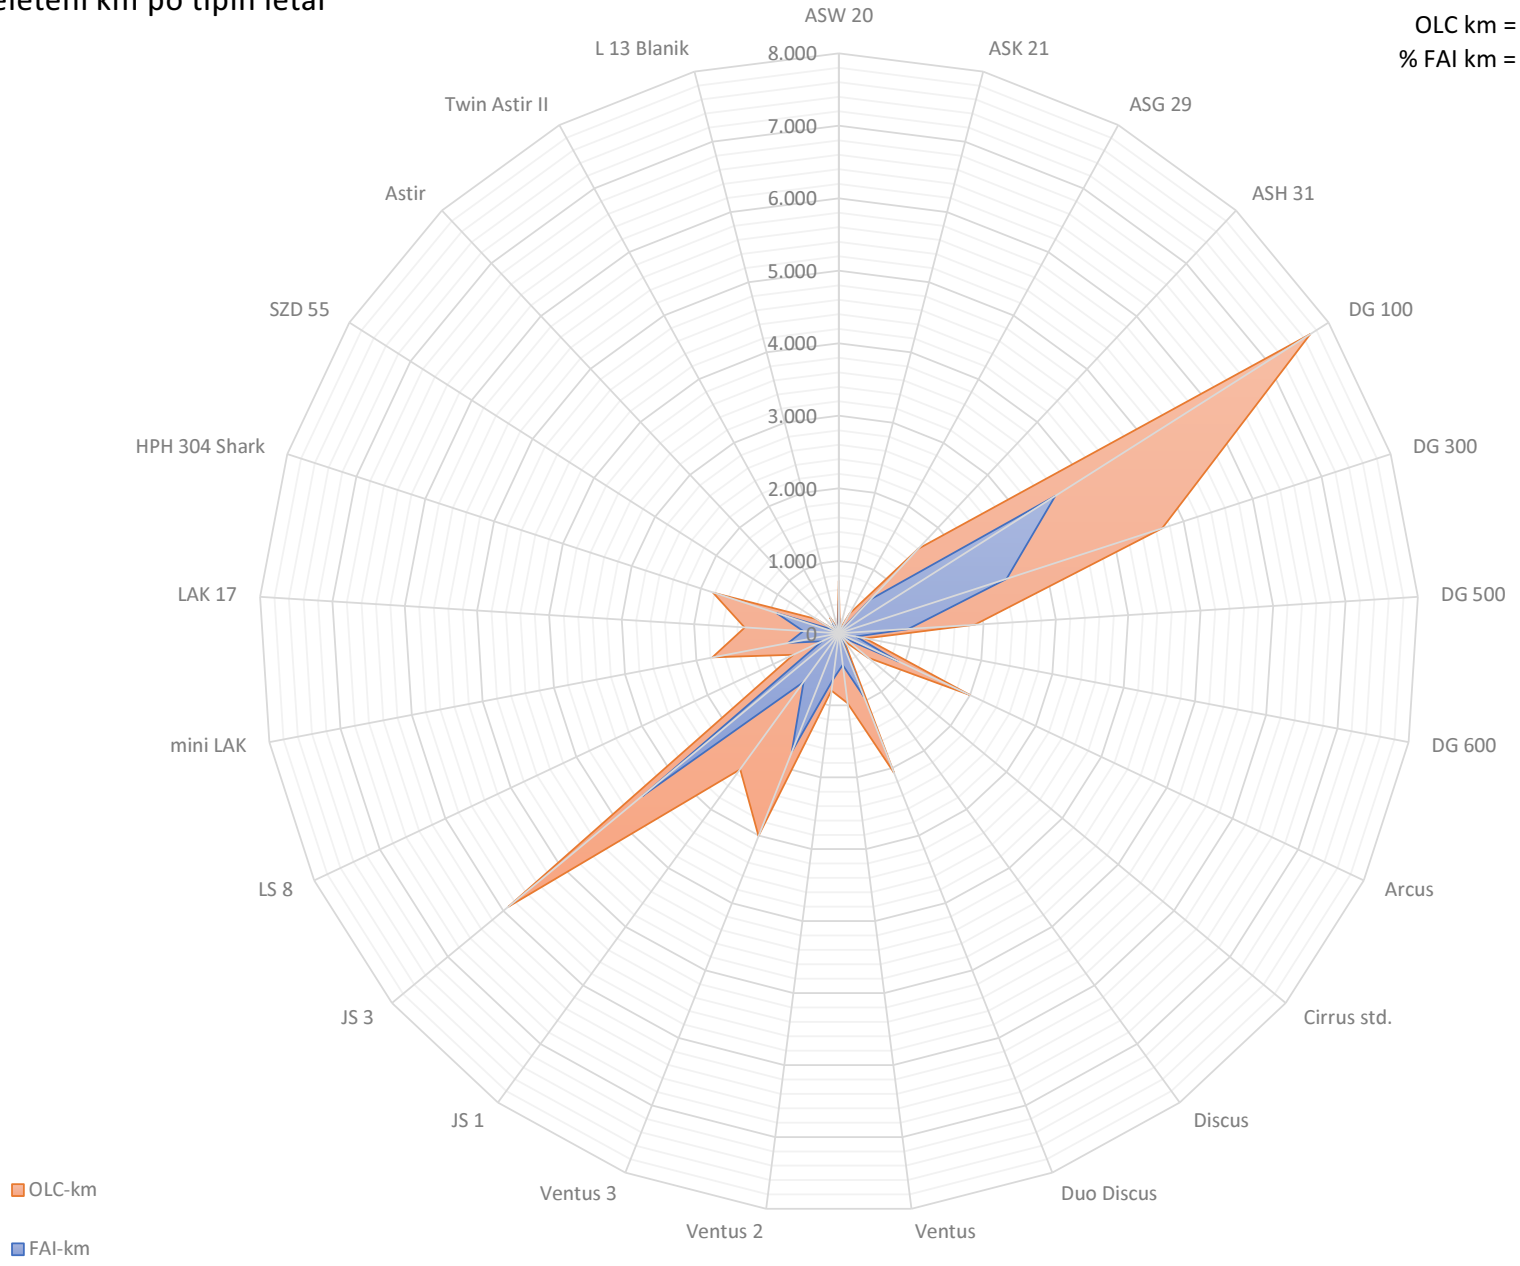

Najboljših 10 - točke

Mesto	točk	Pilot	Aeroklub	Mesto vzleta	Letalo	Datum
1	632,45	Boris ŽORŽ	ALC Lesce/Bled	Lesce Bled (SI)	JS3-18	22.05.2023
2	482,22	Jernej LOKOVŠEK	ALC Lesce/Bled	Lesce Bled (SI)	JS3-18	27.05.2023
3	451,17	Luka ŽNIDARŠIČ	AK Postojna	Lesce Bled (SI)	Ventus-3 F 18m	28.05.2023
4	440,47	Boris ŽORŽ	ALC Lesce/Bled	Lesce Bled (SI)	JS3-18	27.05.2023
5	315,18	Uroš KRAŠOVIC	AK Celje	Celje (SI)	Ventus-3 M 18m	22.05.2023
6	308,02	Jože VERDEV	Šaleški AK	Celje (SI)	JS 1 C TJ Revelator	22.05.2023
7	291,20	Bernard DOBRE	AK Postojna	Ptuj Moskanjci (SI)	LAK 17A T 18m	26.05.2023
8	283,94	Boris ŽORŽ	ALC Lesce/Bled	Lesce Bled (SI)	JS3-18	07.06.2023
9	283,22	Anton ŠIBANC	AK Celje	Celje (SI)	Arcus M	04.05.2023
10	269,83	Iztok ŽAGAR	AK Ptuj	Ptuj Moskanjci (SI)	DG 100	13.06.2023

SODELUJE:
AK: 11
pilotov: 60

PRELETENO:
FAI km: 20.168
OLC km: 41.352

leti do: 15.06.2023
letalnih dni: 25
vseh letov: 170

DPSLJ-PRELETI 2023 - preleti po dolžinskih razredih

DPSJL-PRELETI 2023 - preleteni FAI-km po aeroklubih

DPSJL-PRELETI 2023 - osvojene FAI-točke po aeroklubih

DPSJL-PRELETI 2023 - sodelujoči piloti po aeroklubih

DPSJL-PRELETI 2023 - s katerih letališč največkrat vzletimo

Preleteni km po tipih letal

FAI km = 20.168
 OLC km = 41.352
 % FAI km = 48,8%

OLC-km
 FAI-km