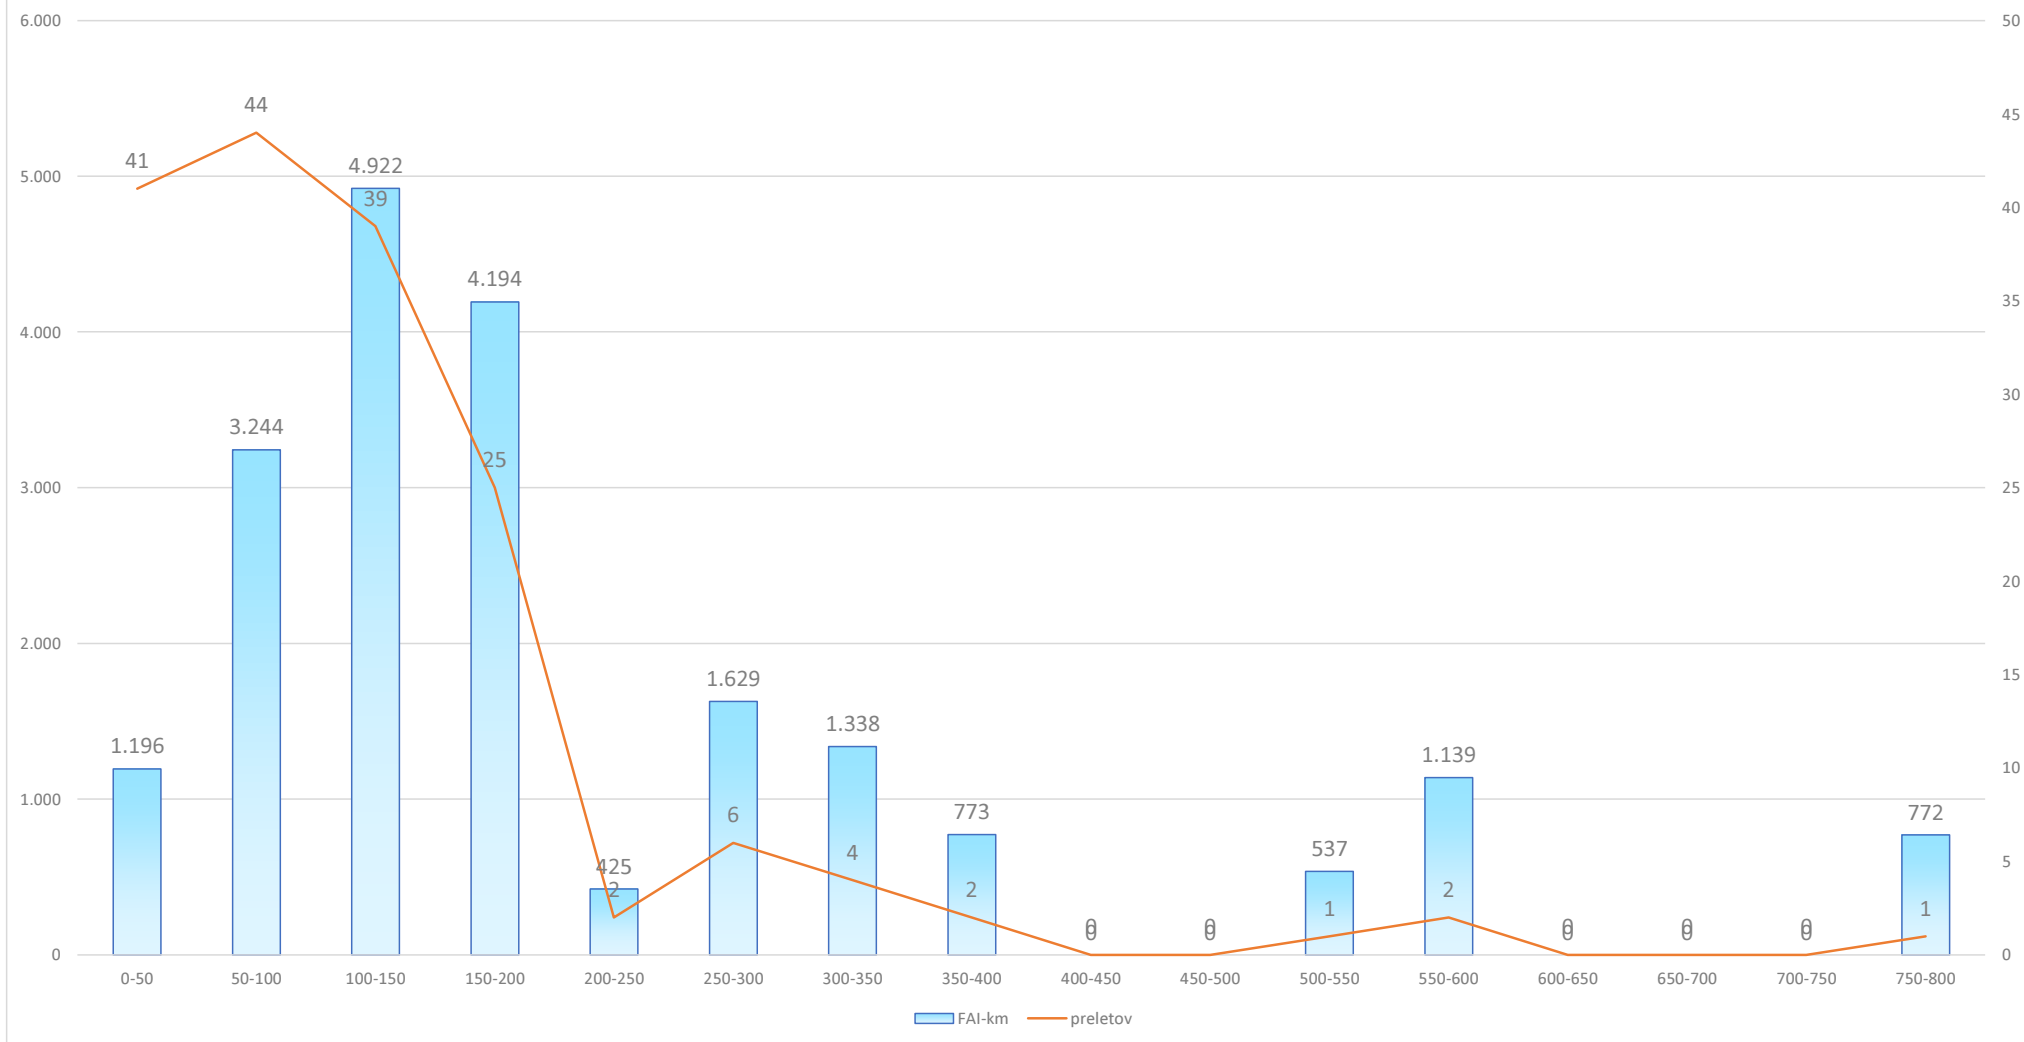

Najboljših 10 - točke

Mesto	točk	Pilot	Aeroklub	Mesto vzleta	Letalo	Datum
1	632,45	Boris ŽORŽ	ALC Lesce/Bled	Lesce Bled (SI)	JS3-18	22.05.2023
2	482,22	Jernej LOKOVŠEK	ALC Lesce/Bled	Lesce Bled (SI)	JS3-18	27.05.2023
3	451,17	Luka ŽNIDARŠIČ	AK Postojna	Lesce Bled (SI)	Ventus-3 F 18m	28.05.2023
4	440,47	Boris ŽORŽ	ALC Lesce/Bled	Lesce Bled (SI)	JS3-18	27.05.2023
5	315,18	Uroš KRAŠOVIC	AK Celje	Celje (SI)	Ventus-3 M 18m	22.05.2023
6	308,02	Jože VERDEV	Šaleški AK	Celje (SI)	JS 1 C TJ Revelator	22.05.2023
7	291,20	Bernard DOBRE	AK Postojna	Ptuj Moskanjci (SI)	LAK 17A T 18m	26.05.2023
8	283,94	Boris ŽORŽ	ALC Lesce/Bled	Lesce Bled (SI)	JS3-18	07.06.2023
9	283,22	Anton ŠIBANC	AK Celje	Celje (SI)	Arcus M	04.05.2023
10	269,83	Iztok ŽAGAR	AK Ptuj	Ptuj Moskanjci (SI)	DG 100	13.06.2023

SODELUJE:
AK: 11
pilotov: 60

PRELETENO:
FAI km: 20.168
OLC km: 41.352

leti do: 15.06.2023
letalnih dni: 25
vseh letov: 170

DPSLJ-PRELETI 2023 - preleti po dolžinskih razredih

DPSJL-PRELETI 2023 - preleteni FAI-km po aeroklubih

DPSJL-PRELETI 2023 - osvojene FAI-točke po aeroklubih

DPSJL-PRELETI 2023 - sodelujoči piloti po aeroklubih

DPSJL-PRELETI 2023 - s katerih letališč največkrat vzletimo

Preleteni km po tipih letal

FAI km = 20.168
 OLC km = 41.352
 % FAI km = 48,8%