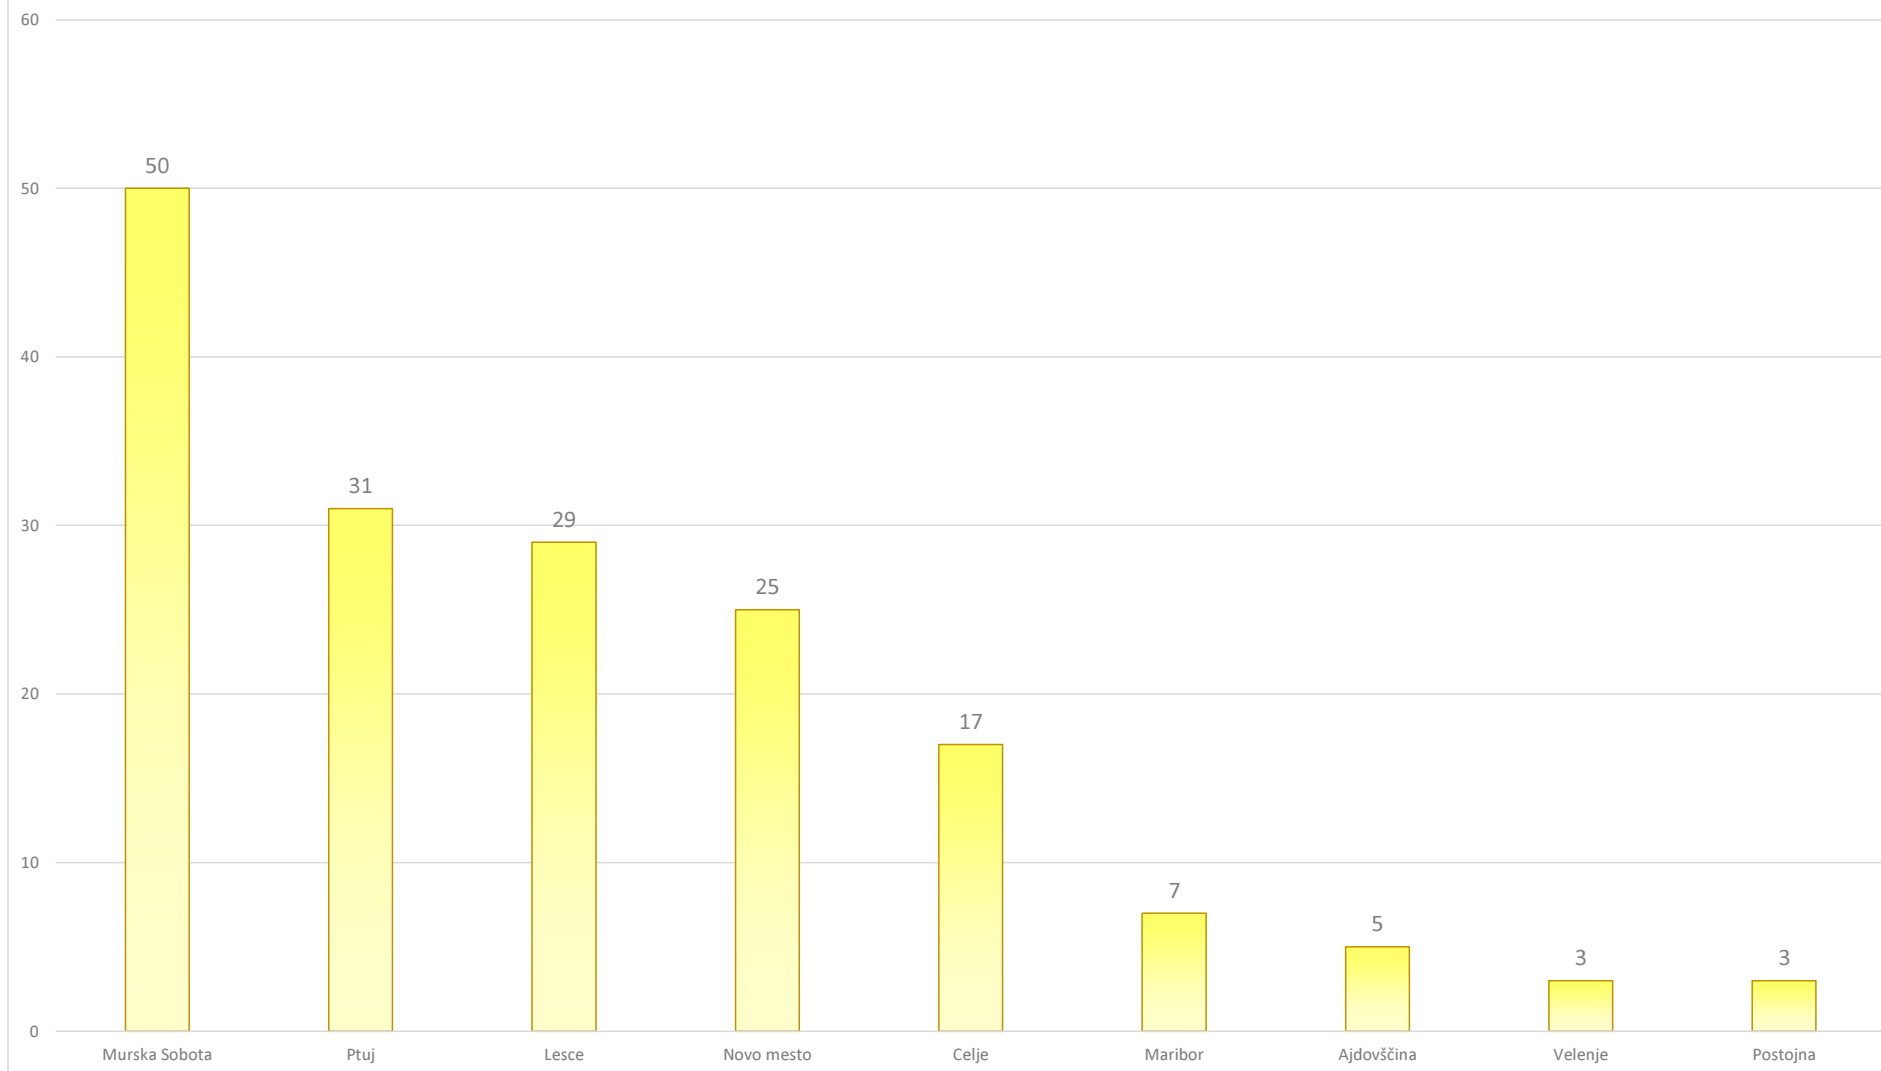

Najboljših 10 - točke

Mesto	točk	Pilot	Aeroklub	Mesto vzleta	Letalo	Datum
1	632,45	Boris ŽORŽ	ALC Lesce/Bled	Lesce Bled (SI)	JS3-18	22.05.2023
2	482,22	Jernej LOKOVŠEK	ALC Lesce/Bled	Lesce Bled (SI)	JS3-18	27.05.2023
3	451,17	Luka ŽNIDARŠIČ	AK Postojna	Lesce Bled (SI)	Ventus-3 F 18m	28.05.2023
4	440,47	Boris ŽORŽ	ALC Lesce/Bled	Lesce Bled (SI)	JS3-18	27.05.2023
5	315,18	Uroš KRAŠOVIC	AK Celje	Celje (SI)	Ventus-3 M 18m	22.05.2023
6	308,02	Jože VERDEV	Šaleški AK	Celje (SI)	JS 1 C TJ Revelator	22.05.2023
7	291,20	Bernard DOBRE	AK Postojna	Ptuj Moskanjci (SI)	LAK 17A T 18m	26.05.2023
8	283,94	Boris ŽORŽ	ALC Lesce/Bled	Lesce Bled (SI)	JS3-18	07.06.2023
9	283,22	Anton ŠIBANC	AK Celje	Celje (SI)	Arcus M	04.05.2023
10	269,83	Iztok ŽAGAR	AK Ptuj	Ptuj Moskanjci (SI)	DG 100	13.06.2023

SODELUJE:
AK: 11
pilotov: 60

PRELETENO:
FAI km: 20.168
OLC km: 41.352

leti do: 15.06.2023
letalnih dni: 25
vseh letov: 170

DPSLJ-PRELETI 2023 - preleti po dolžinskih razredih

DPSJL-PRELETI 2023 - preleteni FAI-km po aeroklubih

DPSJL-PRELETI 2023 - osvojene FAI-točke po aeroklubih

DPSJL-PRELETI 2023 - sodelujoči piloti po aeroklubih

DPSJL-PRELETI 2023 - s katerih letališč največkrat vzletimo

Preleteni km po tipih letal

FAI km = 20.168
 OLC km = 41.352
 % FAI km = 48,8%