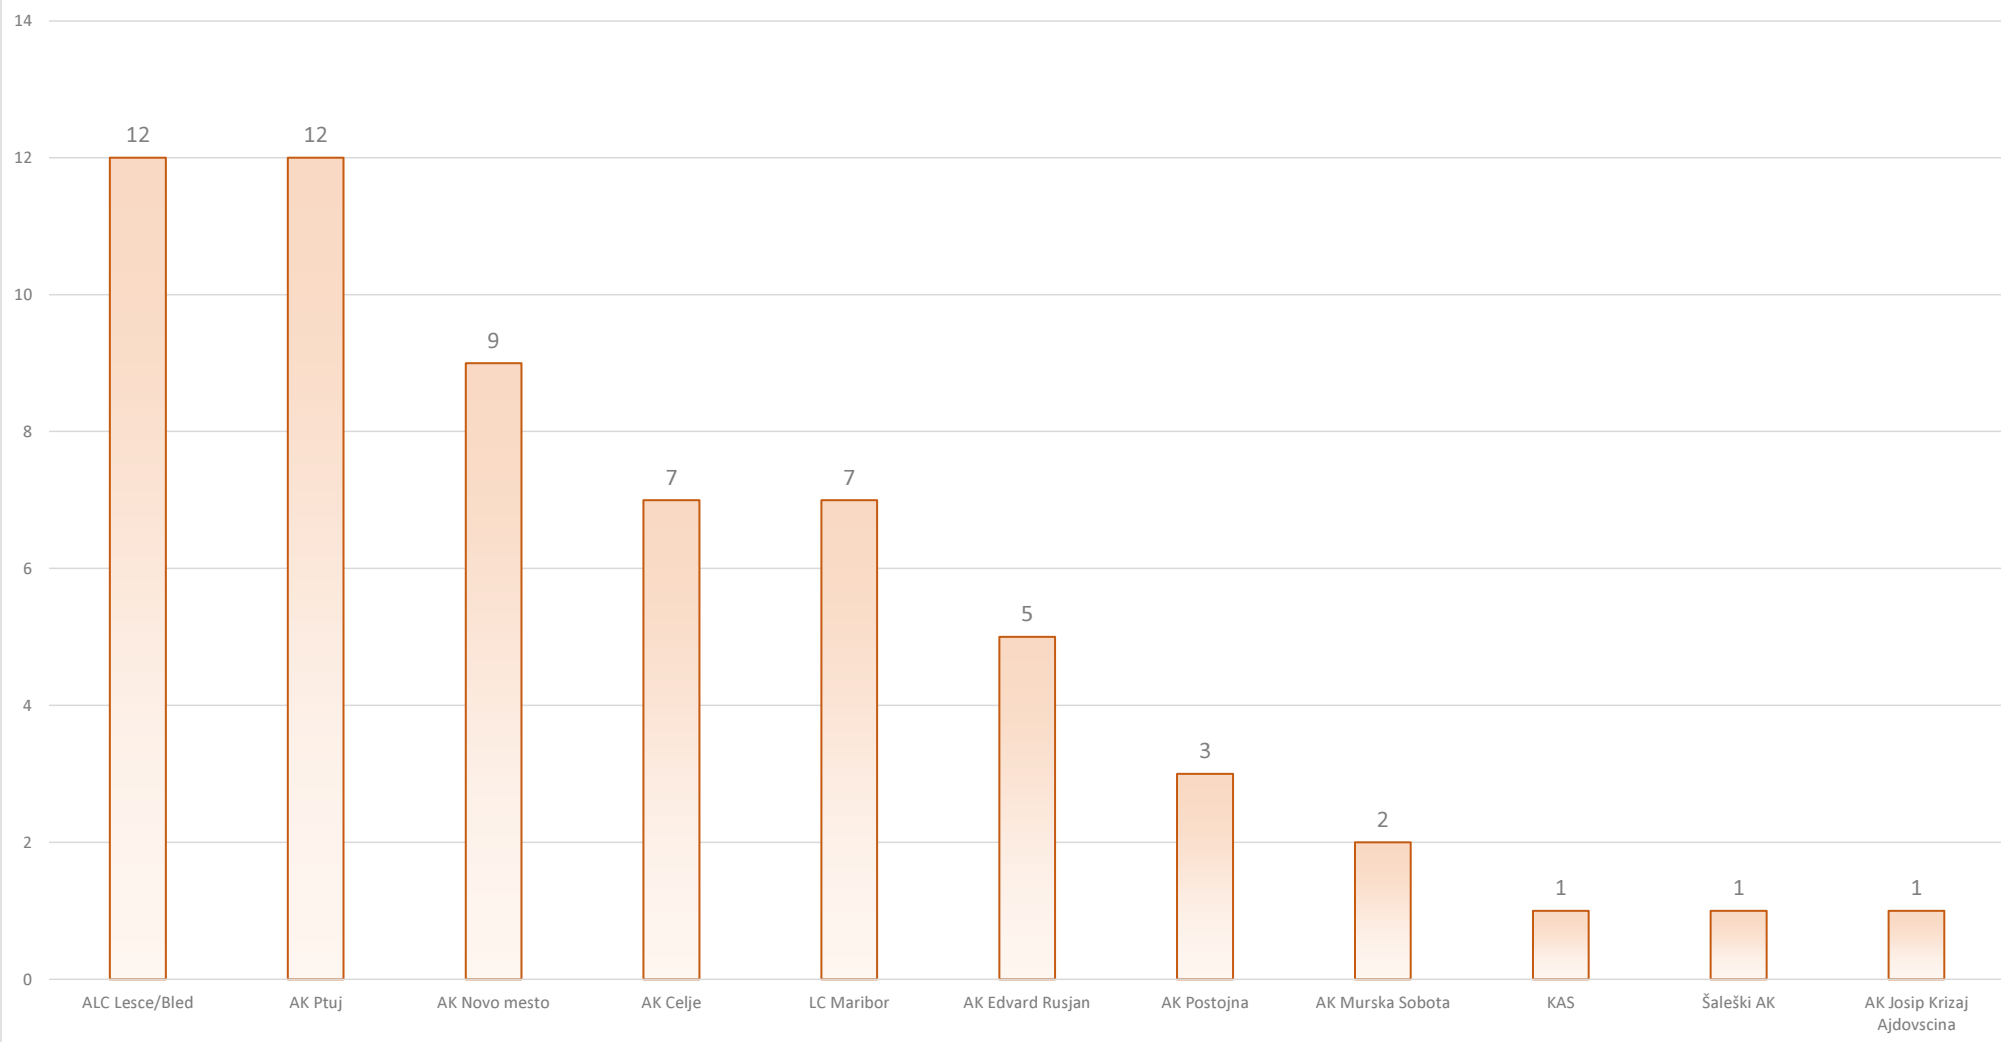

Najboljših 10 - točke

Mesto	točk	Pilot	Aeroklub	Mesto vzleta	Letalo	Datum
1	632,45	Boris ŽORŽ	ALC Lesce/Bled	Lesce Bled (SI)	JS3-18	22.05.2023
2	482,22	Jernej LOKOVŠEK	ALC Lesce/Bled	Lesce Bled (SI)	JS3-18	27.05.2023
3	451,17	Luka ŽNIDARŠIČ	AK Postojna	Lesce Bled (SI)	Ventus-3 F 18m	28.05.2023
4	440,47	Boris ŽORŽ	ALC Lesce/Bled	Lesce Bled (SI)	JS3-18	27.05.2023
5	315,18	Uroš KRAŠOVIC	AK Celje	Celje (SI)	Ventus-3 M 18m	22.05.2023
6	308,02	Jože VERDEV	Šaleški AK	Celje (SI)	JS 1 C TJ Revelator	22.05.2023
7	291,20	Bernard DOBRE	AK Postojna	Ptuj Moskanjci (SI)	LAK 17A T 18m	26.05.2023
8	283,94	Boris ŽORŽ	ALC Lesce/Bled	Lesce Bled (SI)	JS3-18	07.06.2023
9	283,22	Anton ŠIBANC	AK Celje	Celje (SI)	Arcus M	04.05.2023
10	269,83	Iztok ŽAGAR	AK Ptuj	Ptuj Moskanjci (SI)	DG 100	13.06.2023

SODELUJE:
AK: 11
pilotov: 60

PRELETENO:
FAI km: 20.168
OLC km: 41.352

leti do: 15.06.2023
letalnih dni: 25
vseh letov: 170

DPSLJ-PRELETI 2023 - preleti po dolžinskih razredih

DPSJL-PRELETI 2023 - preleteni FAI-km po aeroklubih

DPSJL-PRELETI 2023 - osvojene FAI-točke po aeroklubih

DPSJL-PRELETI 2023 - sodelujoči piloti po aeroklubih

DPSJL-PRELETI 2023 - s katerih letališč največkrat vzletimo

Preleteni km po tipih letal

FAI km = 20.168
 OLC km = 41.352
 % FAI km = 48,8%