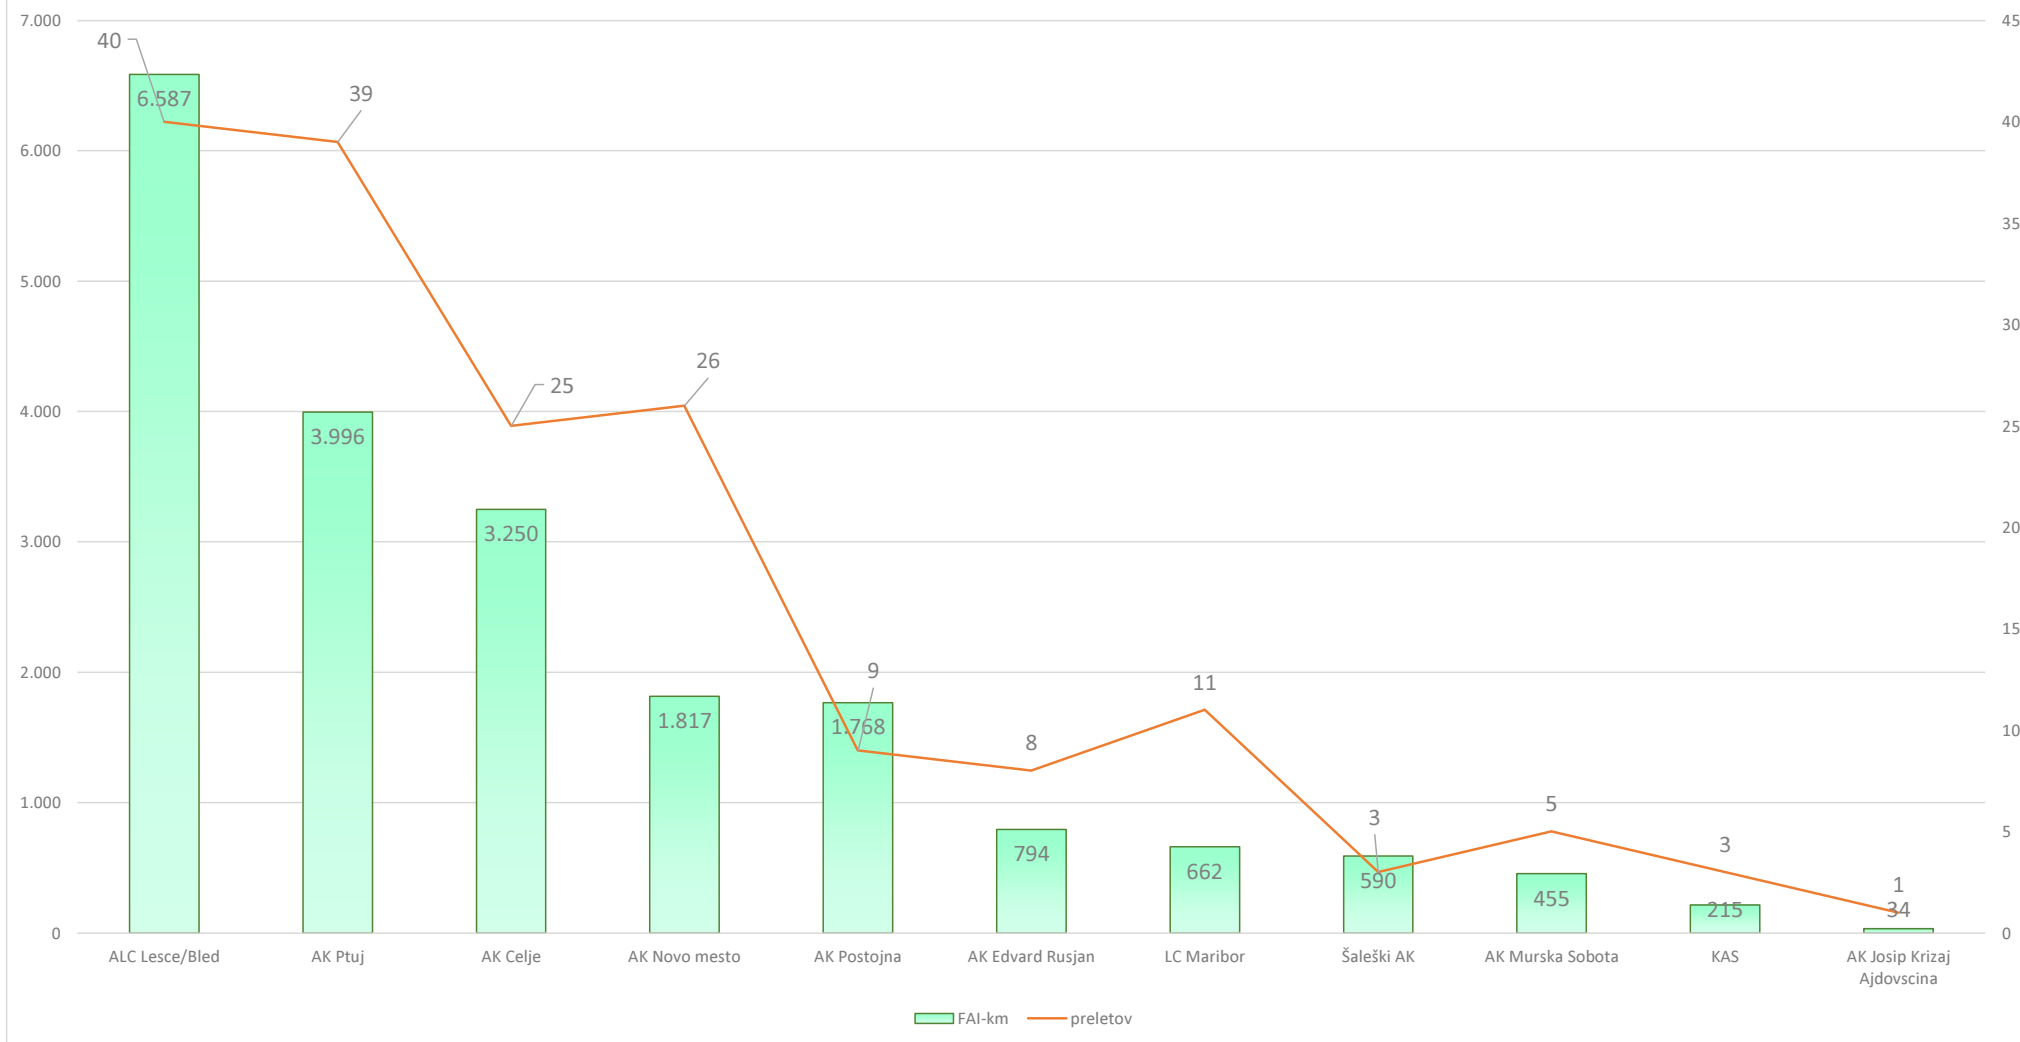

Najboljših 10 - točke

Mesto	točk	Pilot	Aeroklub	Mesto vzleta	Letalo	Datum
1	632,45	Boris ŽORŽ	ALC Lesce/Bled	Lesce Bled (SI)	JS3-18	22.05.2023
2	482,22	Jernej LOKOVŠEK	ALC Lesce/Bled	Lesce Bled (SI)	JS3-18	27.05.2023
3	451,17	Luka ŽNIDARŠIČ	AK Postojna	Lesce Bled (SI)	Ventus-3 F 18m	28.05.2023
4	440,47	Boris ŽORŽ	ALC Lesce/Bled	Lesce Bled (SI)	JS3-18	27.05.2023
5	315,18	Uroš KRAŠOVIC	AK Celje	Celje (SI)	Ventus-3 M 18m	22.05.2023
6	308,02	Jože VERDEV	Šaleški AK	Celje (SI)	JS 1 C TJ Revelator	22.05.2023
7	291,20	Bernard DOBRE	AK Postojna	Ptuj Moskanjci (SI)	LAK 17A T 18m	26.05.2023
8	283,94	Boris ŽORŽ	ALC Lesce/Bled	Lesce Bled (SI)	JS3-18	07.06.2023
9	283,22	Anton ŠIBANC	AK Celje	Celje (SI)	Arcus M	04.05.2023
10	269,83	Iztok ŽAGAR	AK Ptuj	Ptuj Moskanjci (SI)	DG 100	13.06.2023

SODELUJE:
AK: 11
pilotov: 60

PRELETENO:
FAI km: 20.168
OLC km: 41.352

leti do: 15.06.2023
letalnih dni: 25
vseh letov: 170

DPSLJ-PRELETI 2023 - preleti po dolžinskih razredih

DPSJL-PRELETI 2023 - preleteni FAI-km po aeroklubih

DPSJL-PRELETI 2023 - osvojene FAI-točke po aeroklubih

DPSJL-PRELETI 2023 - sodelujoči piloti po aeroklubih

DPSJL-PRELETI 2023 - s katerih letališč največkrat vzletimo

Preleteni km po tipih letal

FAI km = 20.168
 OLC km = 41.352
 % FAI km = 48,8%