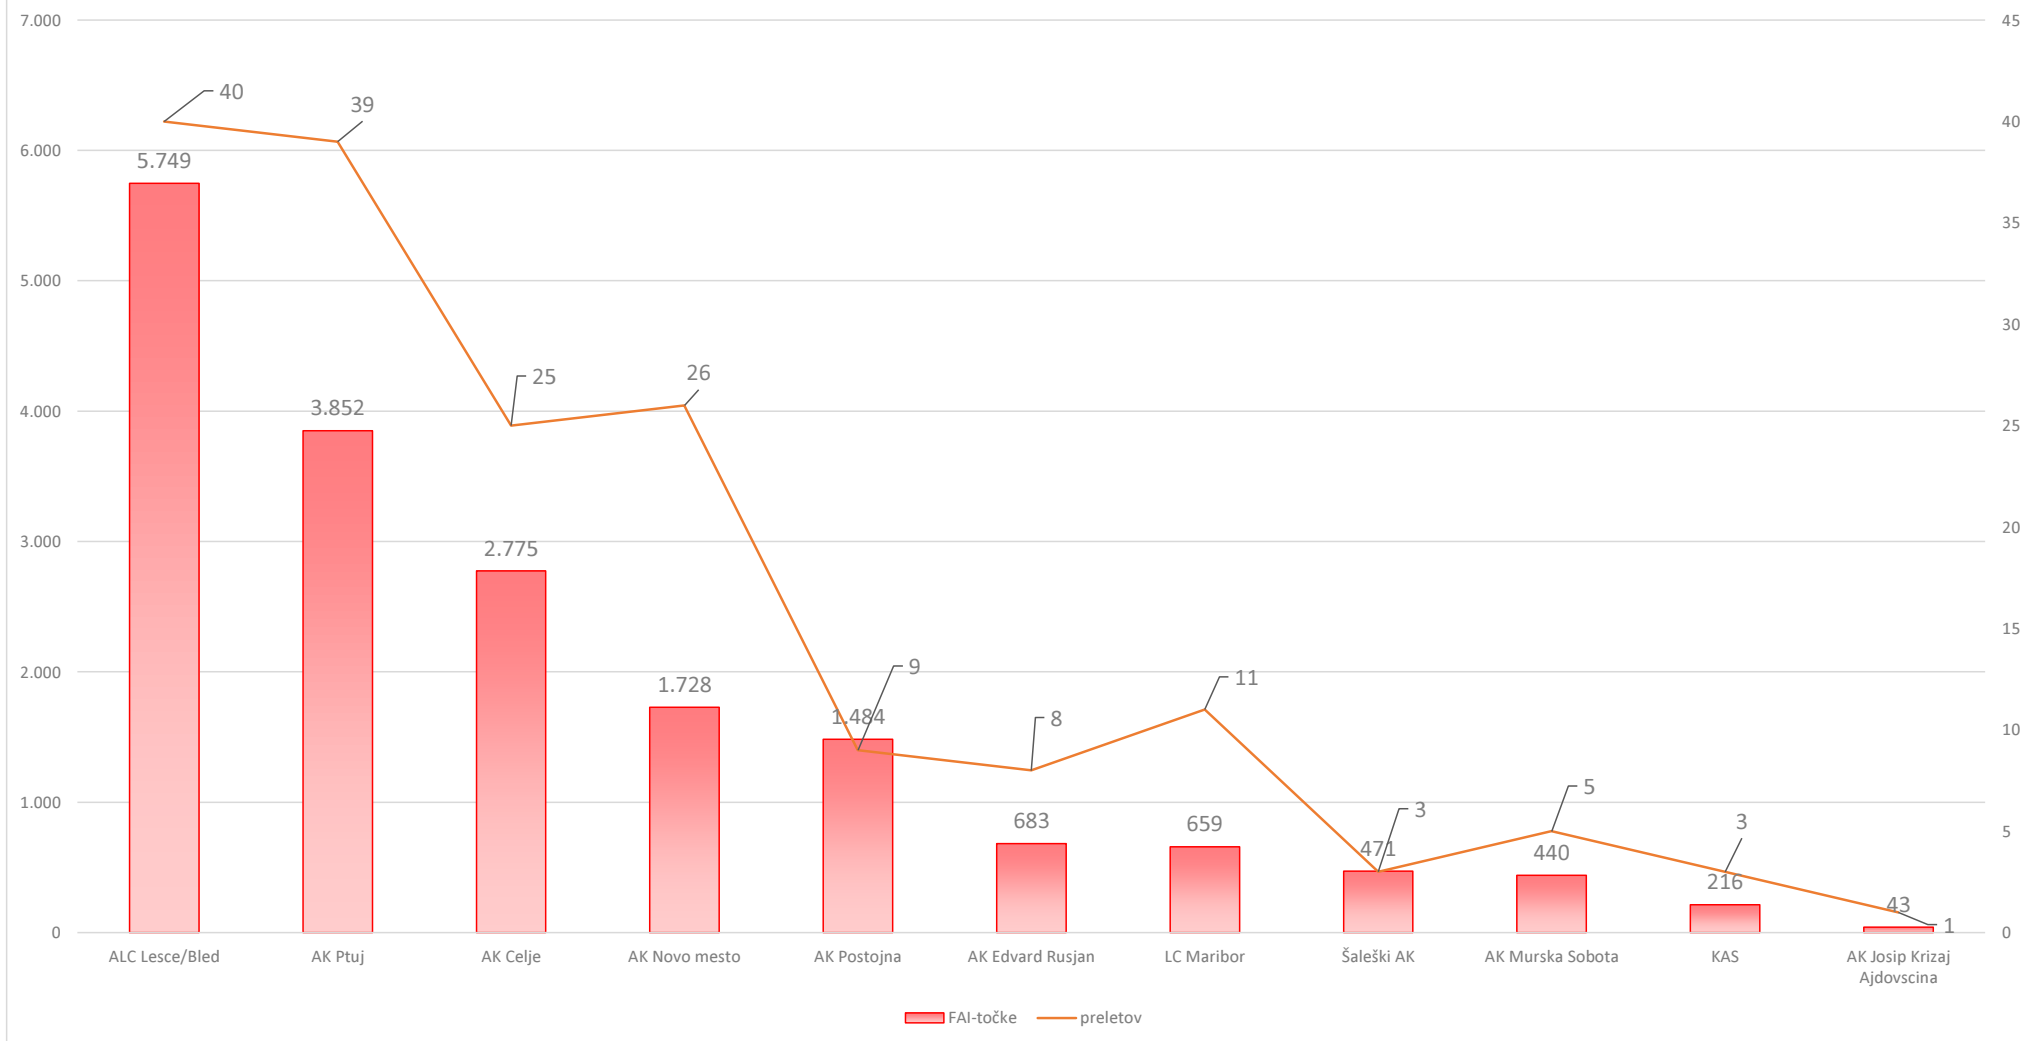

Najboljših 10 - točke

Mesto	točk	Pilot	Aeroklub	Mesto vzleta	Letalo	Datum
1	632,45	Boris ŽORŽ	ALC Lesce/Bled	Lesce Bled (SI)	JS3-18	22.05.2023
2	482,22	Jernej LOKOVŠEK	ALC Lesce/Bled	Lesce Bled (SI)	JS3-18	27.05.2023
3	451,17	Luka ŽNIDARŠIČ	AK Postojna	Lesce Bled (SI)	Ventus-3 F 18m	28.05.2023
4	440,47	Boris ŽORŽ	ALC Lesce/Bled	Lesce Bled (SI)	JS3-18	27.05.2023
5	315,18	Uroš KRAŠOVIC	AK Celje	Celje (SI)	Ventus-3 M 18m	22.05.2023
6	308,02	Jože VERDEV	Šaleški AK	Celje (SI)	JS 1 C TJ Revelator	22.05.2023
7	291,20	Bernard DOBRE	AK Postojna	Ptuj Moskanjci (SI)	LAK 17A T 18m	26.05.2023
8	283,94	Boris ŽORŽ	ALC Lesce/Bled	Lesce Bled (SI)	JS3-18	07.06.2023
9	283,22	Anton ŠIBANC	AK Celje	Celje (SI)	Arcus M	04.05.2023
10	269,83	Iztok ŽAGAR	AK Ptuj	Ptuj Moskanjci (SI)	DG 100	13.06.2023

SODELUJE:
AK: 11
pilotov: 60

PRELETENO:
FAI km: 20.168
OLC km: 41.352

leti do: 15.06.2023
letalnih dni: 25
vseh letov: 170

DPSLJ-PRELETI 2023 - preleti po dolžinskih razredih

DPSJL-PRELETI 2023 - preleteni FAI-km po aeroklubih

DPSJL-PRELETI 2023 - osvojene FAI-točke po aeroklubih

DPSJL-PRELETI 2023 - sodelujoči piloti po aeroklubih

DPSJL-PRELETI 2023 - s katerih letališč največkrat vzletimo

Preleteni km po tipih letal

FAI km = 20.168
 OLC km = 41.352
 % FAI km = 48,8%