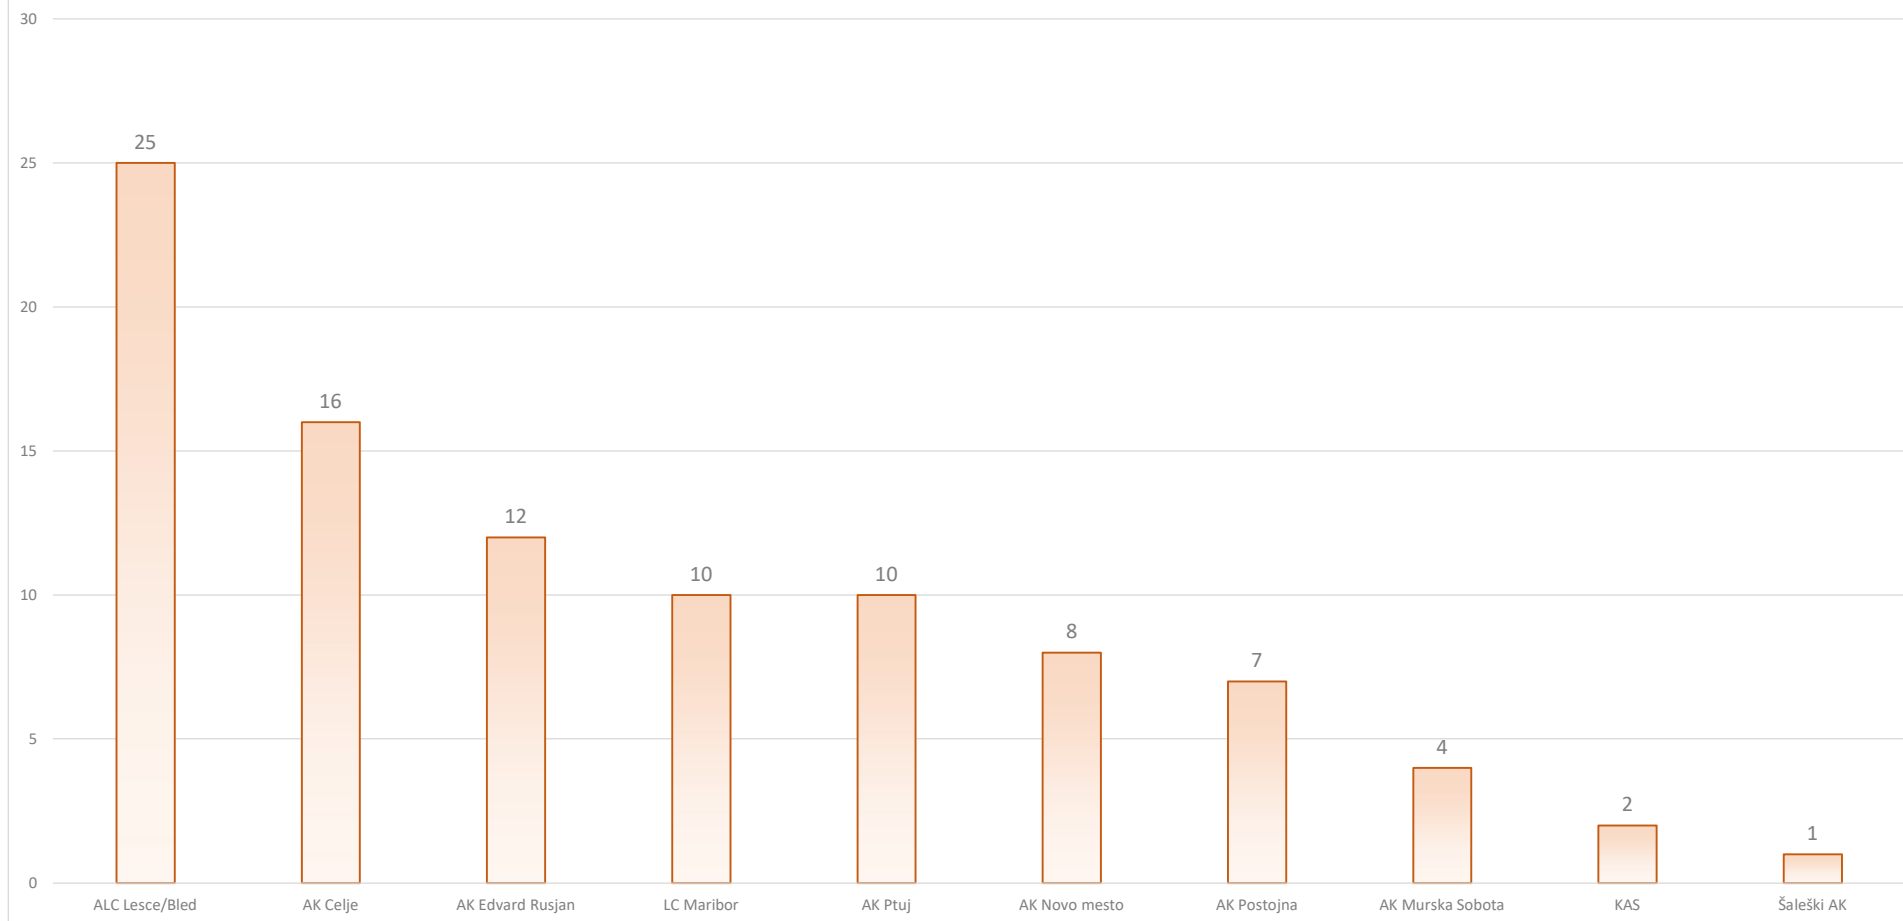

DPSJL-PRELETI 2022 - sodelujoči piloti po aeroklubih