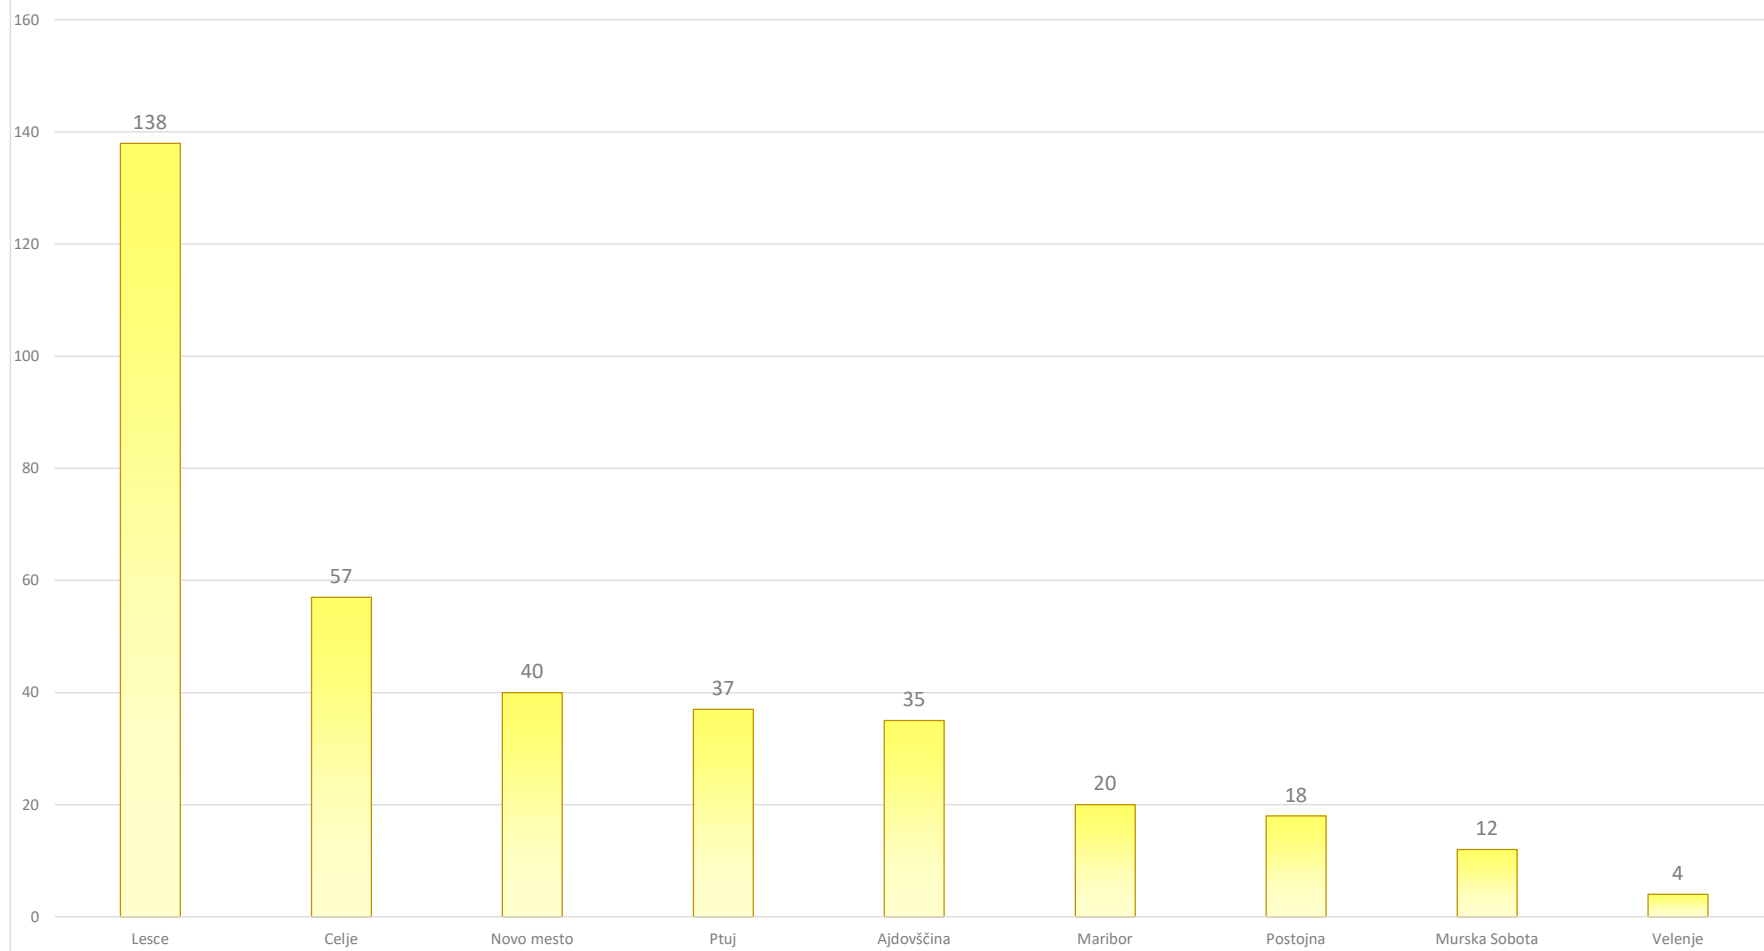

DPSJL-PRELETI 2022 - s katerih letališč največkrat vzletimo