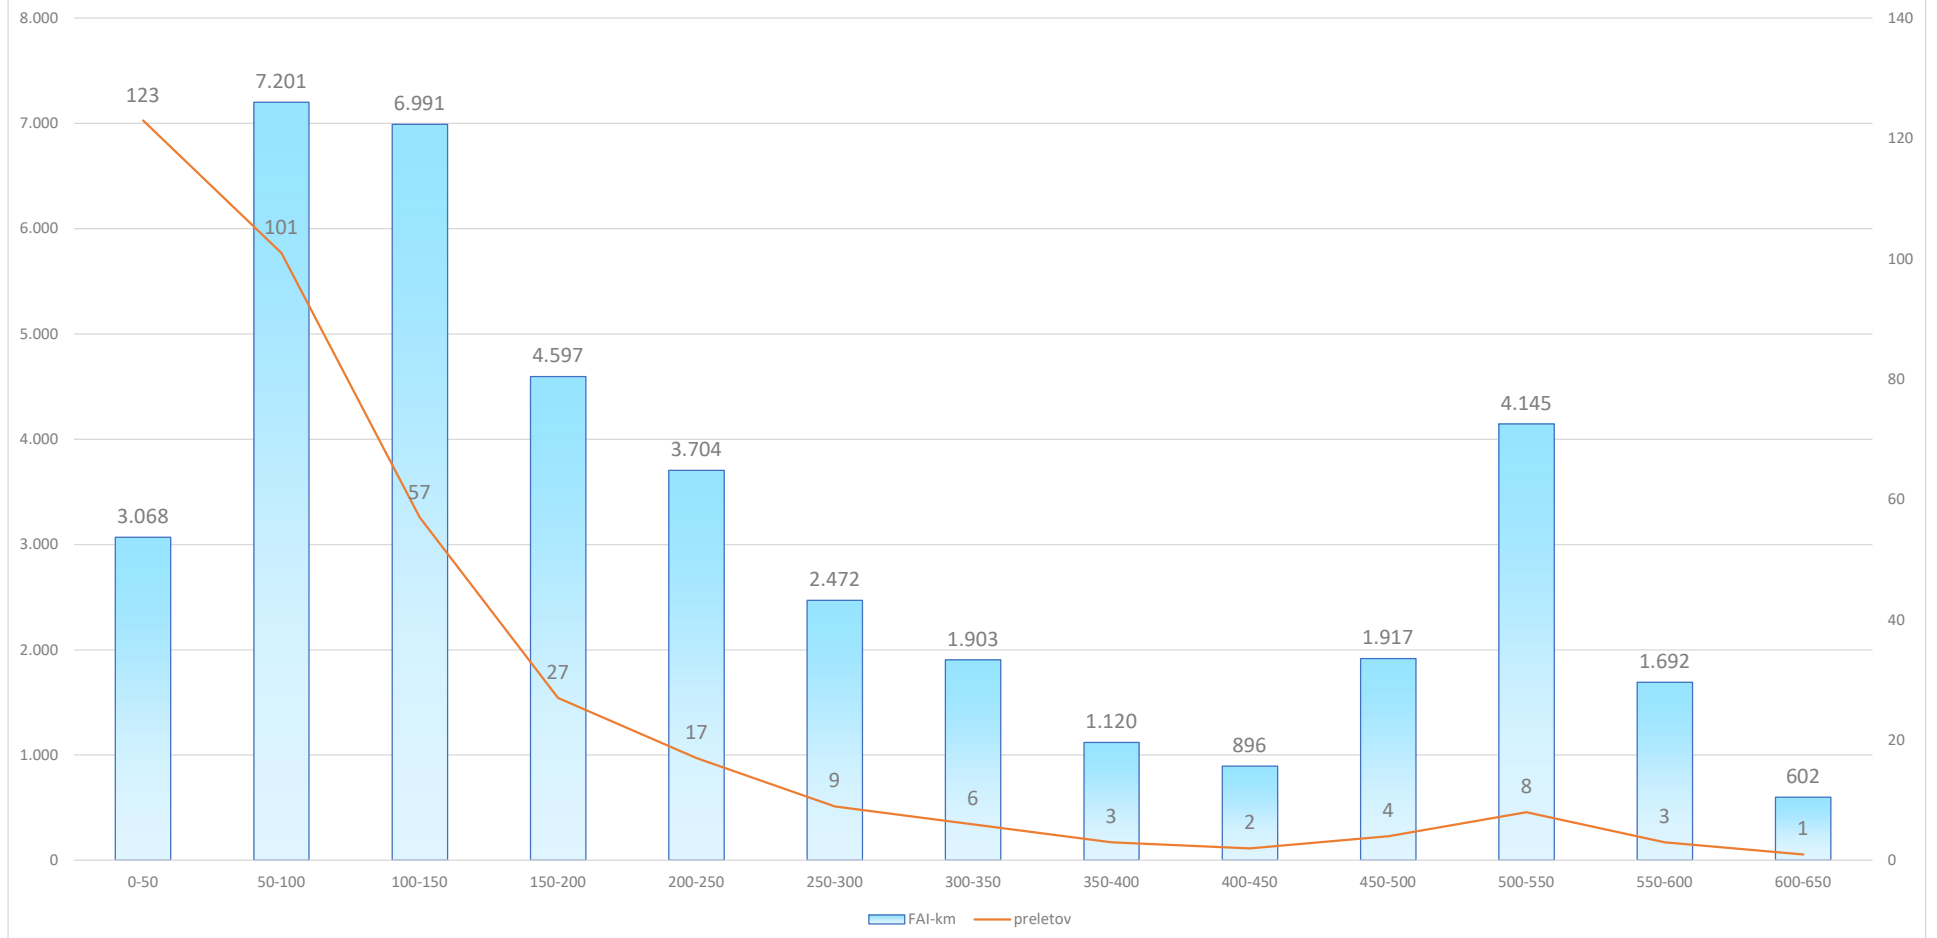

## Najboljših 10 - točke

Mesto	točk	Pilot	Aeroklub	Mesto vzleta	Letalo	Datum
1	506,98	Sebastjan RAMŠAK	AK Celje	Celje (SI)	Ventus cT 17,6m	30.04.2022
2	485,32	Boštjan PRISTAVEC	ALC Lesce/Bled	Lesce Bled (SI)	EB 28	26.03.2022
3	459,85	Bernard DOBRE	AK Postojna	Postojna (SI)	DG 300	26.06.2022
4	455,02	Karel ČEČ	ALC Lesce/Bled	Lesce Bled (SI)	ASH 31/21m	26.03.2022
5	450,66	Karel ČEČ	ALC Lesce/Bled	Lesce Bled (SI)	ASH 31/21m	28.04.2022
6	445,21	Matic KNEZ	AK Celje	Celje (SI)	Discus-2c 18m	30.04.2022
7	444,49	Jernej LOKOVŠEK	ALC Lesce/Bled	Lesce Bled (SI)	JS3-18	30.04.2022
8	438,41	Karel ČEČ	ALC Lesce/Bled	Lesce Bled (SI)	ASH 31/21m	26.06.2022
9	430,22	Anton ŠIBANC	AK Celje	Celje (SI)	Arcus M	30.04.2022
10	428,10	Karel ČEČ	ALC Lesce/Bled	Lesce Bled (SI)	ASH 31/21m	11.05.2022

**SODELUJE:**  
AK: 10  
pilotov: 95

**PRELETENO:**  
FAI km: 40.306  
OLC km: 97.201

leti do: 15.07.2022  
letalnih dni: 70  
vseh letov: 362

DPSLJ-PRELETI 2022 - preleti po dolžinskih razredih

DPSJL-PRELETI 2022 - preleteni FAI-km po aeroklubih