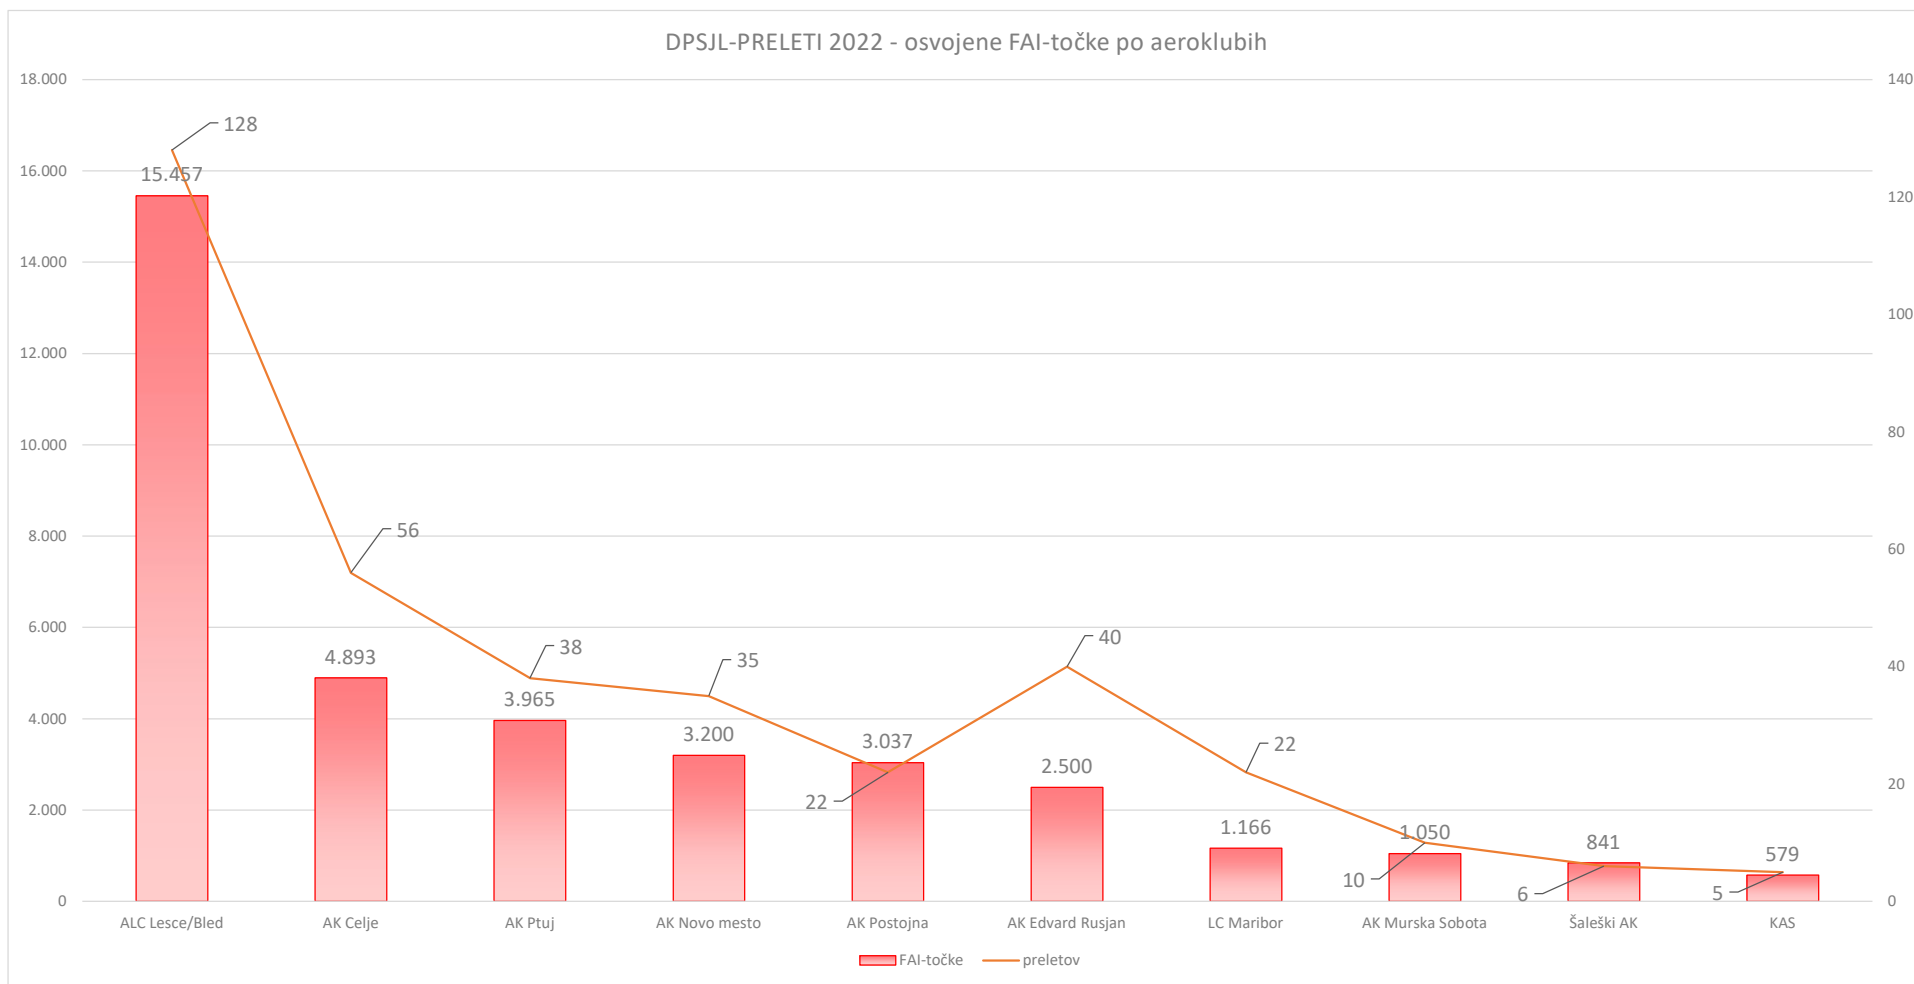

DPSJL-PRELETI 2022 - osvojene FAI-točke po aeroklubih