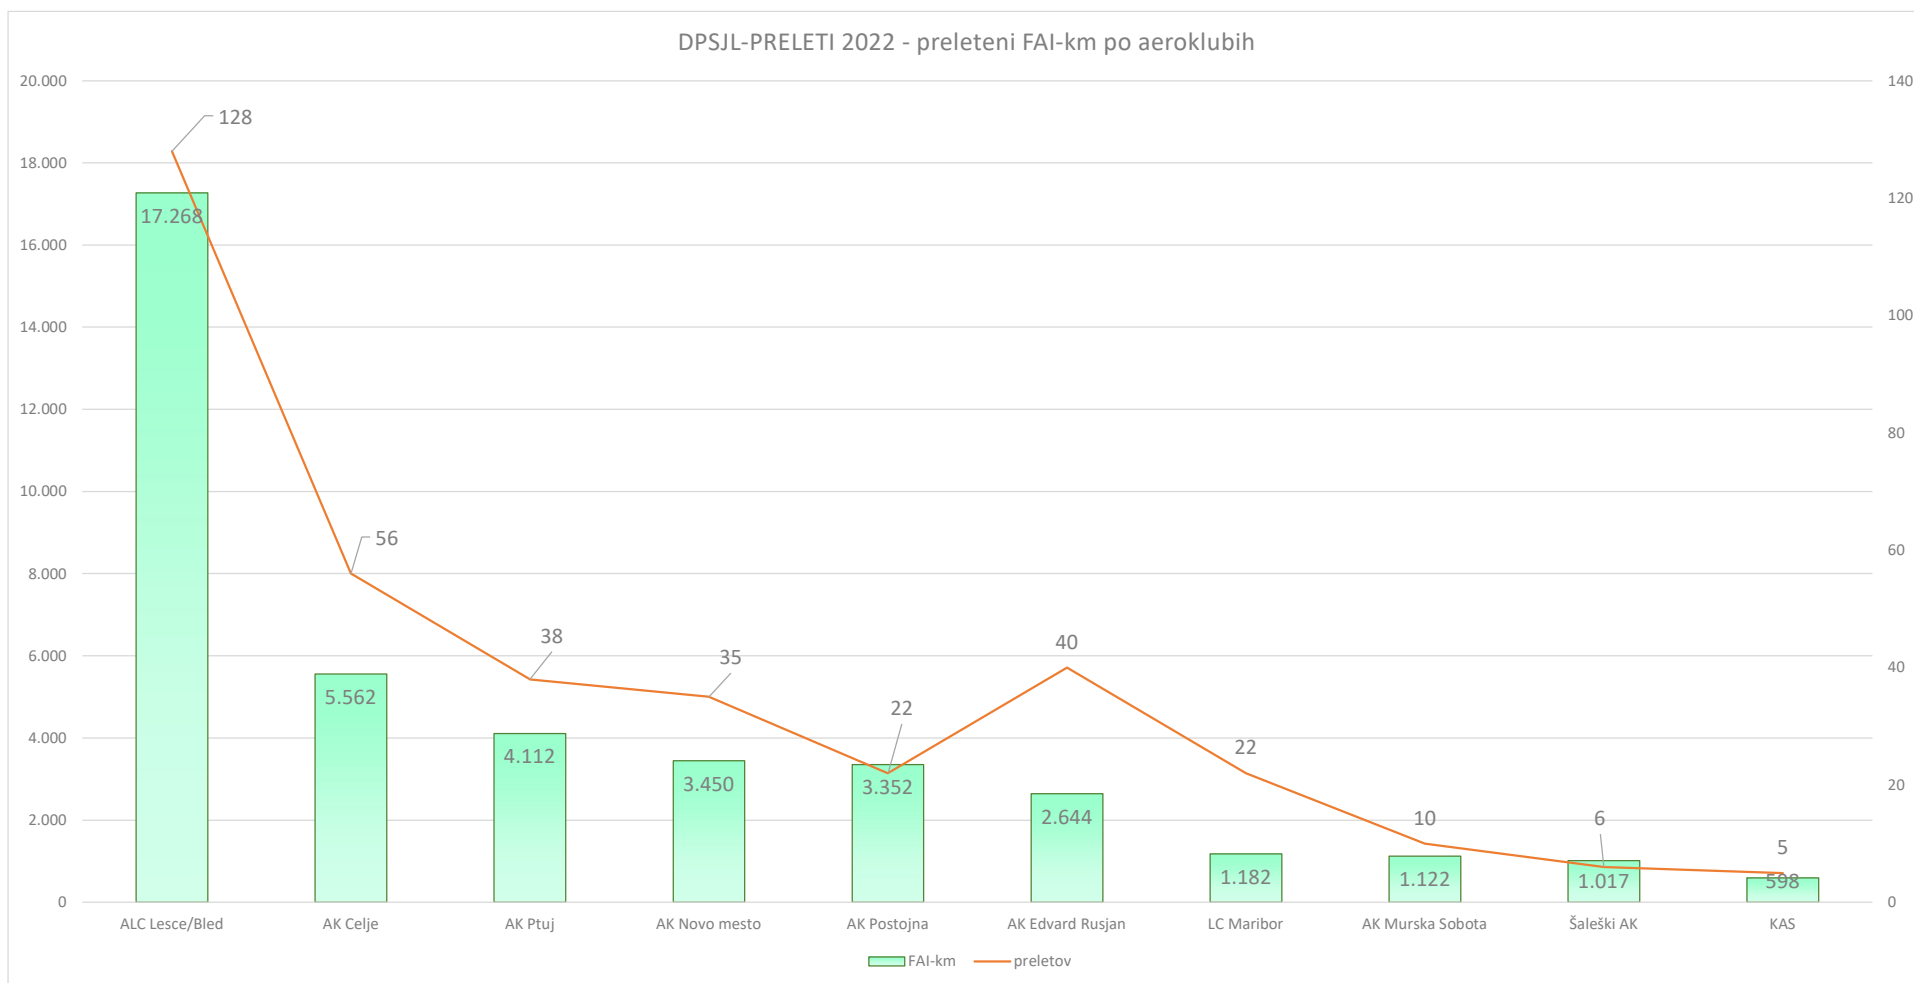

## Najboljših 10 - točke

Mesto	točk	Pilot	Aeroklub	Mesto vzleta	Letalo	Datum
1	506,98	Sebastjan RAMŠAK	AK Celje	Celje (SI)	Ventus cT 17,6m	30.04.2022
2	485,32	Boštjan PRISTAVEC	ALC Lesce/Bled	Lesce Bled (SI)	EB 28	26.03.2022
3	459,85	Bernard DOBRE	AK Postojna	Postojna (SI)	DG 300	26.06.2022
4	455,02	Karel ČEČ	ALC Lesce/Bled	Lesce Bled (SI)	ASH 31/21m	26.03.2022
5	450,66	Karel ČEČ	ALC Lesce/Bled	Lesce Bled (SI)	ASH 31/21m	28.04.2022
6	445,21	Matic KNEZ	AK Celje	Celje (SI)	Discus-2c 18m	30.04.2022
7	444,49	Jernej LOKOVŠEK	ALC Lesce/Bled	Lesce Bled (SI)	JS3-18	30.04.2022
8	438,41	Karel ČEČ	ALC Lesce/Bled	Lesce Bled (SI)	ASH 31/21m	26.06.2022
9	430,22	Anton ŠIBANC	AK Celje	Celje (SI)	Arcus M	30.04.2022
10	428,10	Karel ČEČ	ALC Lesce/Bled	Lesce Bled (SI)	ASH 31/21m	11.05.2022

**SODELUJE:**  
AK: 10  
pilotov: 95

**PRELETENO:**  
FAI km: 40.306  
OLC km: 97.201

leti do: 15.07.2022  
letalnih dni: 70  
vseh letov: 362

DPSLJ-PRELETI 2022 - preleti po dolžinskih razredih

DPSJL-PRELETI 2022 - preleteni FAI-km po aeroklubih