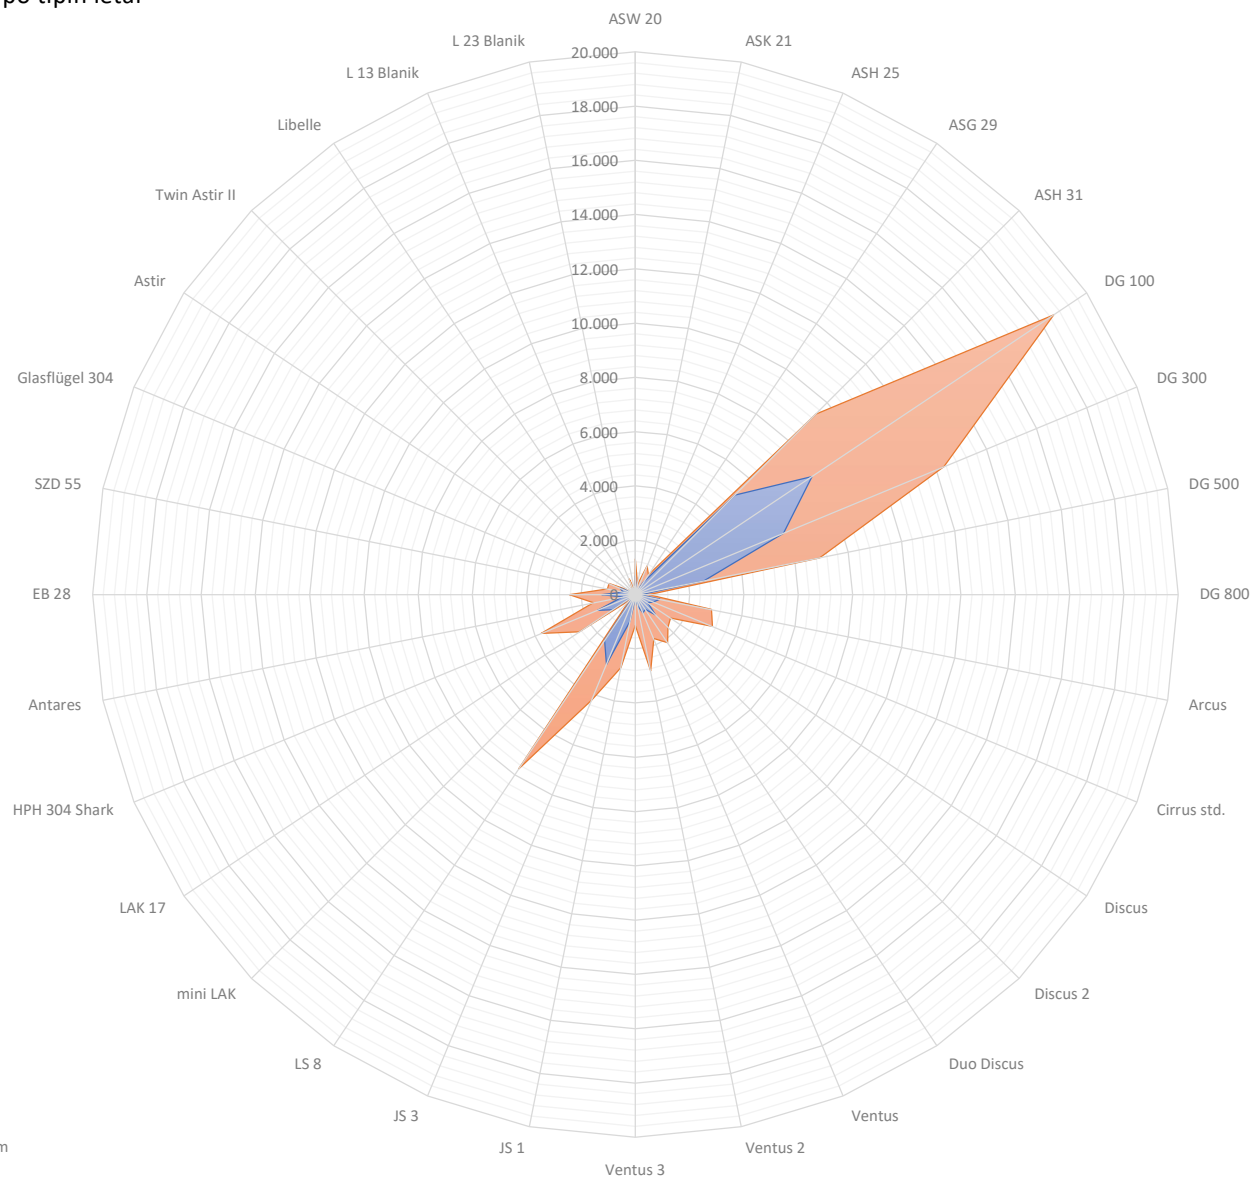

## Najboljših 10 - točke

Mesto	točk	Pilot	Aeroklub	Mesto vzleta	Letalo	Datum
1	506,98	Sebastjan RAMŠAK	AK Celje	Celje (SI)	Ventus cT 17,6m	30.04.2022
2	485,32	Boštjan PRISTAVEC	ALC Lesce/Bled	Lesce Bled (SI)	EB 28	26.03.2022
3	459,85	Bernard DOBRE	AK Postojna	Postojna (SI)	DG 300	26.06.2022
4	455,02	Karel ČEČ	ALC Lesce/Bled	Lesce Bled (SI)	ASH 31/21m	26.03.2022
5	450,66	Karel ČEČ	ALC Lesce/Bled	Lesce Bled (SI)	ASH 31/21m	28.04.2022
6	445,21	Matic KNEZ	AK Celje	Celje (SI)	Discus-2c 18m	30.04.2022
7	444,49	Jernej LOKOVŠEK	ALC Lesce/Bled	Lesce Bled (SI)	JS3-18	30.04.2022
8	438,41	Karel ČEČ	ALC Lesce/Bled	Lesce Bled (SI)	ASH 31/21m	26.06.2022
9	430,22	Anton ŠIBANC	AK Celje	Celje (SI)	Arcus M	30.04.2022
10	428,10	Karel ČEČ	ALC Lesce/Bled	Lesce Bled (SI)	ASH 31/21m	11.05.2022

**SODELUJE:**  
AK: 10  
pilotov: 95

**PRELETENO:**  
FAI km: 40.306  
OLC km: 97.201

leti do: 15.07.2022  
letalnih dni: 70  
vseh letov: 362

DPSLJ-PRELETI 2022 - preleti po dolžinskih razredih

DPSJL-PRELETI 2022 - preleteni FAI-km po aeroklubih

DPSJL-PRELETI 2022 - osvojene FAI-točke po aeroklubih

DPSJL-PRELETI 2022 - sodelujoči piloti po aeroklubih

DPSJL-PRELETI 2022 - s katerih letališč največkrat vzletimo

# Preleteni km po tipih letal

■ OLC-km ■ FAI-km