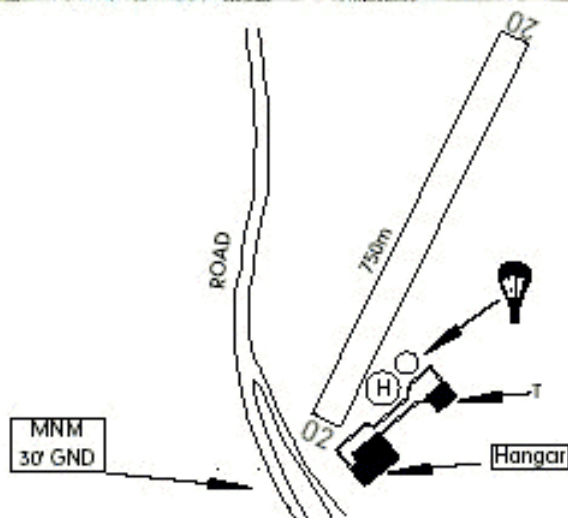

MERO - SCALE 1 : 250 000

NI V MERILU - NOT TO SCALE

POZICIJA POSITION	45° 45' 11.98" N 014° 11' 42.16" E
-------------------	---------------------------------------

VPS RWY	024°-204°
---------	-----------