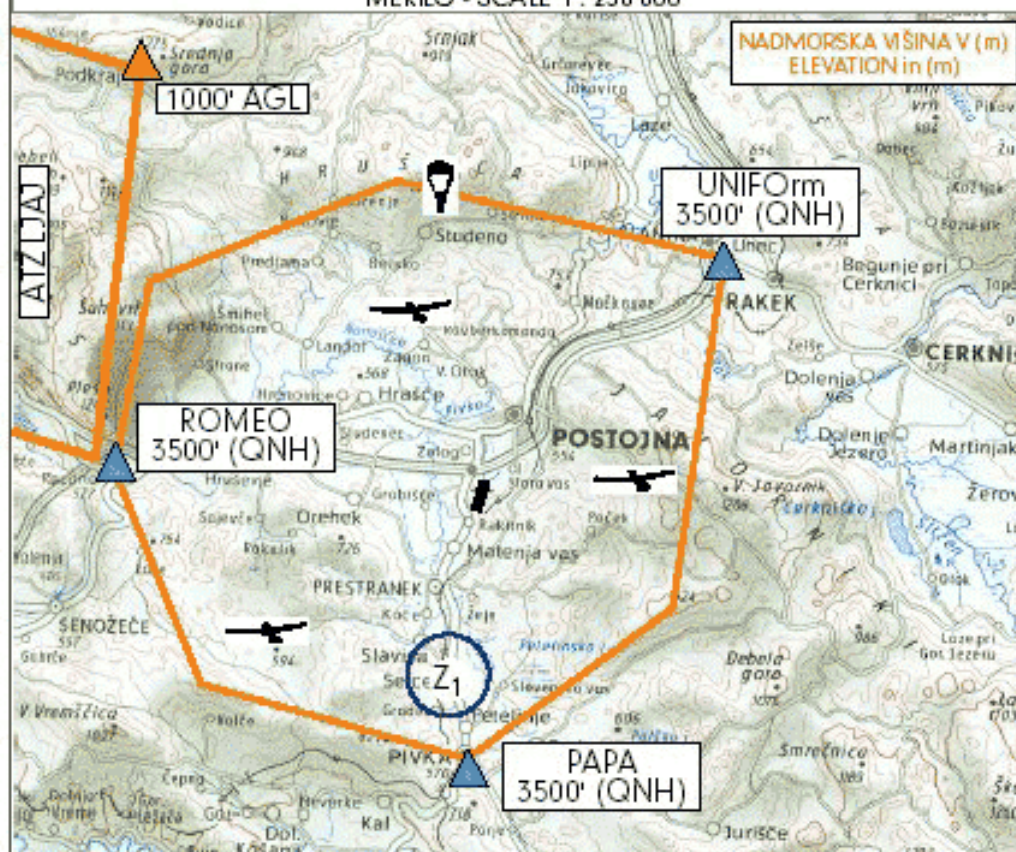

MERO - SCALE 1 : 250 000

NI V MERILU - NOT TO SCALE

POZICIJA POSITION	45° 45' 11.98" N 014° 11' 42.16" E
-------------------	---------------------------------------

VPS RWY	024°-204°
---------	-----------

LUČI LIGHTS	-
-------------	---

LOKALNE TOČKE JAVLJANJA LOCAL REPORTING POINTS	
--	--

UNIFORM 45° 49' 26" N 14° 18' 00" E	Vas UNEC Village
---	------------------------

REOMEO 45° 45' 30" N 14° 02' 56" E	Vas RAZDRTO Village
--	---------------------------

PAPA 45° 40' 22" N 14° 12' 30" E	Mesto PIVKA City
--	------------------------

## OBSTACLES:

- Pay attention to the main road 30 m from THR 02. MNM 30 ft GND.