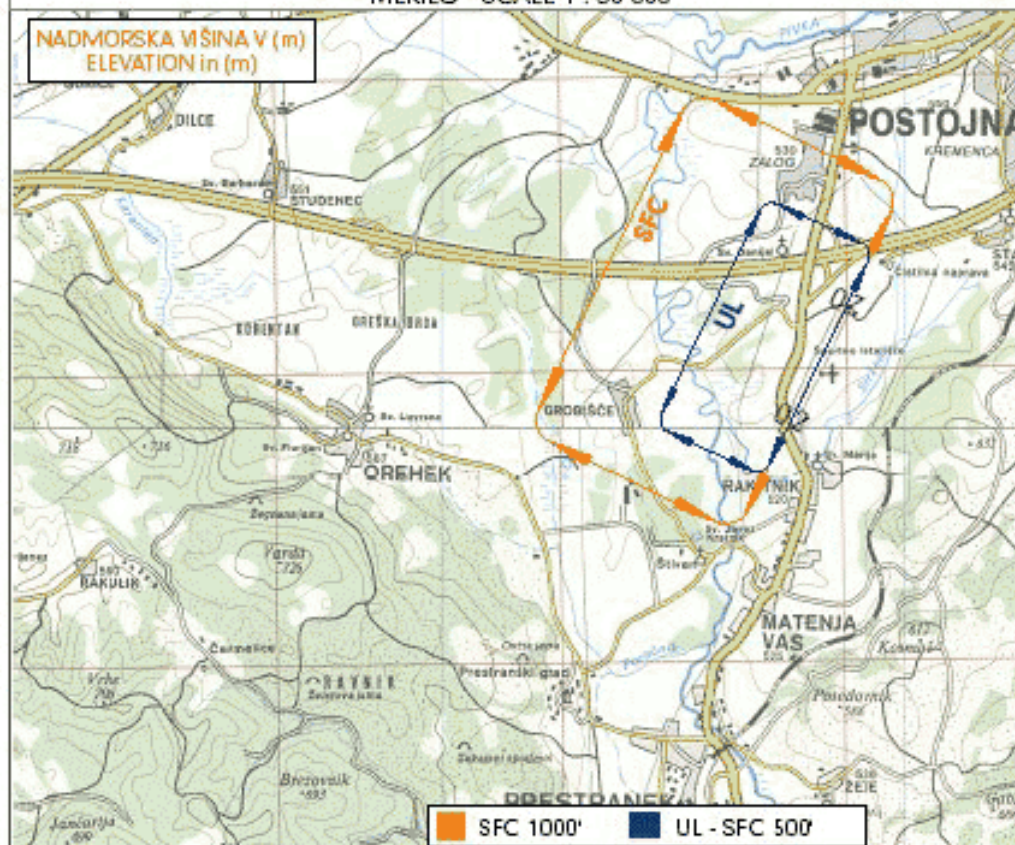

ŠOLSKI KROG - AERODROME TRAFFIC CIRCUIT

PODATKI SO INFORMATIVNI IN NEURADNI
DATA IS INFORMATIVE AND UNOFFICIAL

MERILO - SCALE 1 : 50 000

OVIRE:

- Bodite pozorni na cesto (30 m pred pragom 02). Minimalna višina preleta je 10 m.

OBSTACLES:

- Pay attention to the main road 30 m from THR 02. MNM 30 ft GND.

POZOR:

Letenje pod višino 4000ft (QNH) nad POSTOJNO ni dovoljeno.

ATTENTION:

Flying below 4000ft (QNH) overhead POSTOJNA City is prohibited.

GORIVO FUEL	100 LL	MAZIVO OIL	AEROSHELL W 100

SERVIS
Servisa ni!

SERVICE
No service!

HOTELI
POSTOJNA(2,5 km) hoteli, zasebne sobe, kampi.

HOTELS
POSTOJNA(2,5km), hotels, Tourist rooms, Camps.

DELOVNI ČAS
Občasno 01.APRIL-31.OKTOBER kličite na 067-24-151
HOURS
From time to time 01.APR-31 OCT Call by telephone ++67-24-151

BELEŽKE / NOTICE: -