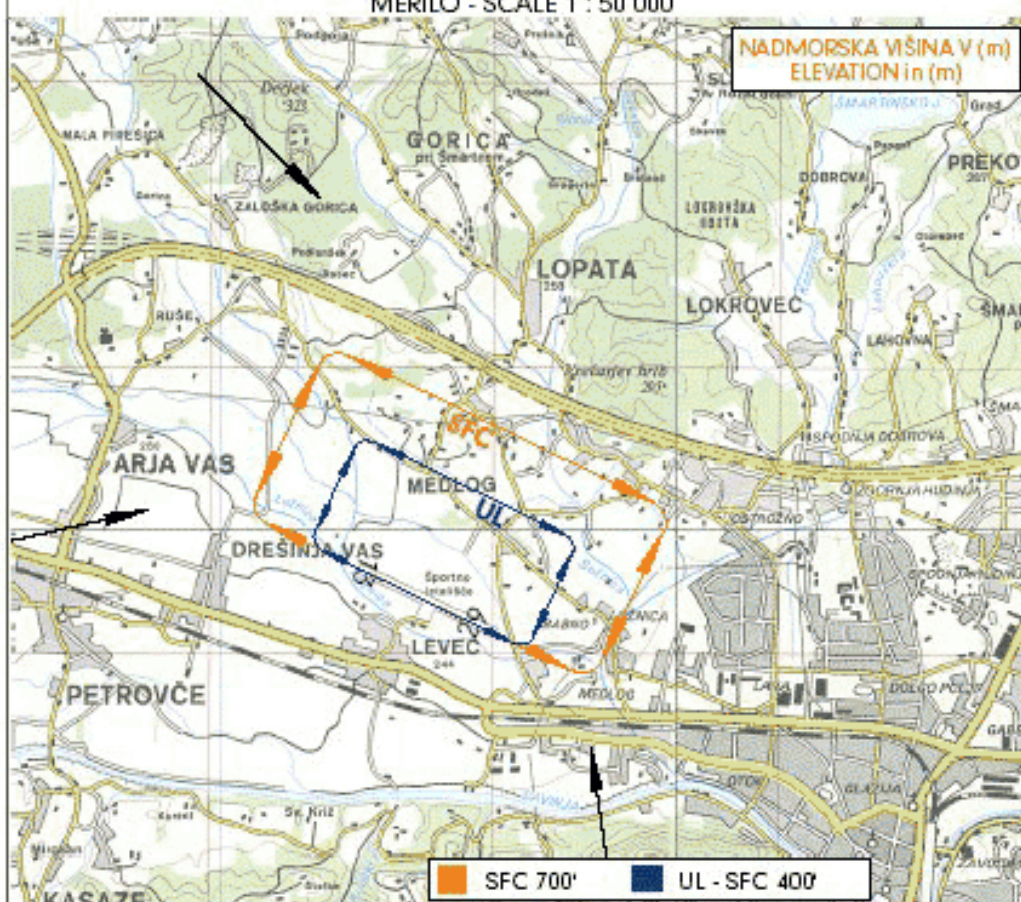

# ŠOLSKI KROG - AERODROME TRAFFIC CIRCUIT

PODATKI SO INFORMATIVNI IN NEURADNI  
DATA IS INFORMATIVE AND UNOFFICIAL

MERILO - SCALE 1 : 50 000

NADMORSKA VIŠINA V (m)  
ELEVATION in (m)

OVIRE:

OBSTACLES:

POZOR:  
Letenje nad mestom  
CELJE ni dovoljeno.