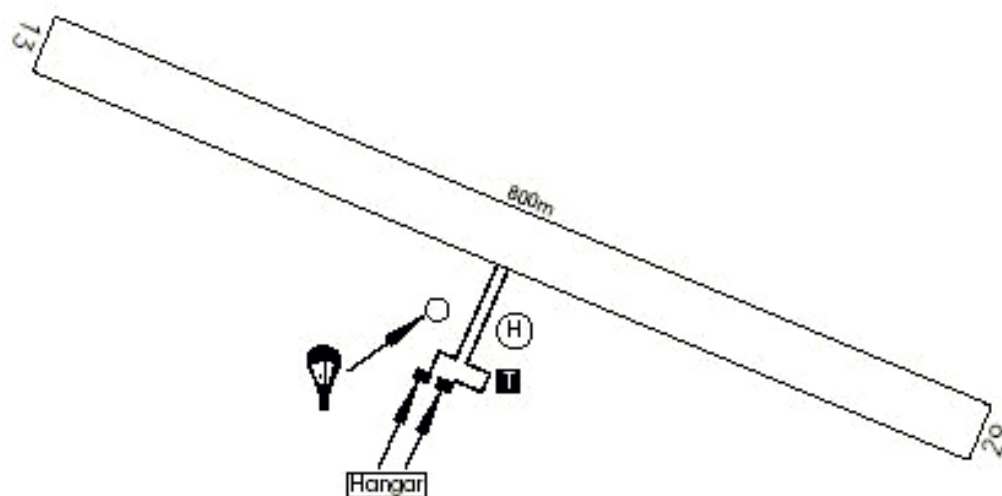

LETALIŠČE / AIRPORT

CELJE (LJLJ)

NASLOV / ADDRESS

AEROKLUB CELJE, MEDLOG 20, p.p. 51, 3000 Slovenija

INFO

tel **00 386 (0)3 5472 030**

fax:

SLOVENSKA LETALIŠČA

PODATKI SO INFORMATIVNI IN NEURADNI
DATA IS INFORMATIVE AND UNOFFICIAL

Letališče je namenjeno za športna in turistična letala (skupne mase do 5000 kg). Letala iz tujine morajo najprej pristati na enem od mednarodnih letališč in po carinjenju z najavo in dovoljenjem nadaljujejo let proti CELJU.

AD permitted for sport and tourist ACFT only (weight up to 5000 kg.) pilots flying to CELJE are obliged to land first at an international AD for customs and permission before they continue the flight to CELJE.

MERO - SCALE 1 : 250 000

NI V MERILU - NOT TO SCALE

POZICIJA POSITION	46° 14' 36.89" N 015° 13' 31.63" E

VPS RWY	107° - 287°

MERE VPS DIMENSION	800 X 100 m

*TODA	800 m

*LDA	800 m

POVRŠINA SURFACE	Trava Grass

NADM. VIŠINA ELEVATION	244 m 801 ft

FREKVENCA FREQUENCY (AFIS)	121,000 MHz

NAJAVA REGISTRATION	FIO LJLJ 00386 (0) 420 61 609

METEO	LJLJ 00386 (0) 420 61 619

LUČI LIGHTS	-

▲ LOKALNE TOČKE JAVLJANJA
LOCAL REPORTING POINTS

N	Kamnolom

46° 17' 43" N 15° 10' 18" E	Stone-pit

VRANSKO	Vas VRANSKO Village

TREMERJE	Vas TREMERJE Village

TREMERJE	Vas DRAMLJE village